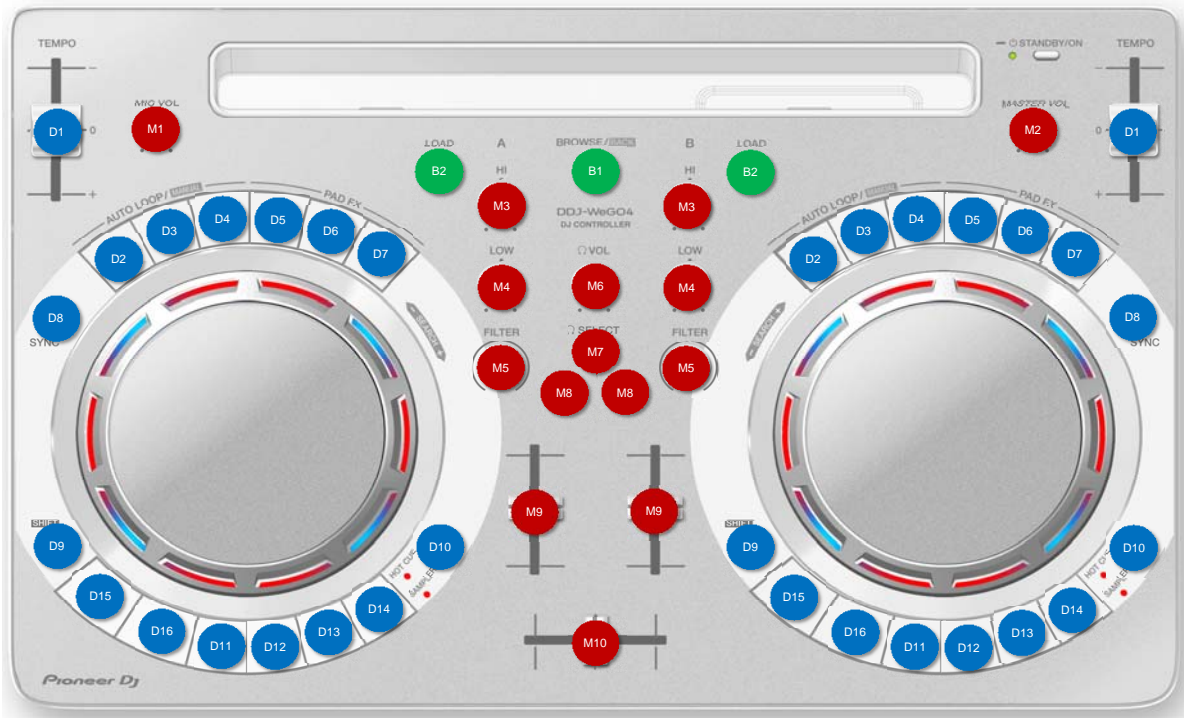

DJ CONTROLLER DDJ-WeGO4

TRAKTOR PRO 2 Ver.2.10.2 機能対応表

GROUP	No.	名称	機能	SHIFT
BROWSE				
B1	BROWSE	回す	ブラウザリストスクロール + ブラウザ最大化	ブラウザリストスクロール + ブラウザ最大化
		押す	ブラウザエリア最大化/最小化	フォルダを開く / 閉じる
B2	LOAD		ロード + ブラウザ最小化	-
DECK				
D1	TEMPO		テンポ調節	
D2	LOOP HALF		ループハーフ	マニュアルループ IN
D3	AUTO LOOP	ループOFF時	オートループ ON	マニュアルループ OUT
		ループON時	ループ OFF	ループ OFF
D4	LOOP DOUBLE	ループOFF時	ループダブル	アクティブループ ON
		ループON時		アクティブループ OFF
D5	FX 1		エフェクト 1 ON/OFF *1	エフェクト 1 選択
D6	FX 2		エフェクト 2 ON/OFF *1	エフェクト 2 選択
D7	FX 3		エフェクト 3 ON/OFF *1	エフェクト 3 選択
D8	SYNC		シンク ON/OFF	テンポレンジ切り換え
D9	SHIFT		シフト	
D10	HOT CUE / SAMPLER MODE		パフォーマンスボタン HOT CUE / SAMPLER モード切り換え	
D15	CUE		キュー設定 / バックキュー	トラックの先頭にジャンプ
D16	PLAY / PAUSE		再生 / 一時停止	-
D17	JOG	上面	スクラッチ	サーチ
		側面	ピッチベンド	
MIXER				
M1	MIC VOL		マイク音量調節*2	
M2	MASTER VOL		マスター音量調節*2	
M3	EQ HI		高域調節	
M4	EQ LO		低域調節	
M5	FILTER		フィルターカットオフ調節	
M6	HEADPHONES VOL		ヘッドフォン音量調節*2	
M7	HEADPHONES	MASTER	ヘッドフォンモニター ON/OFF	
M8	SELECT	DECK		
M9	CH FADER		チャンネルフェーダー	
M10	CROSSFADER		クロスフェーダー	

- [注] 本対応表に掲載されている操作以外については、コンピュータ側で操作を行ってください。
 *1 押している間はエフェクトがオンになります。ボタンを離すとエフェクトがオフになります。
 (DRY/WETの値とエフェクトアマウントの値は固定値になります)
 *2 アプリケーションのGUIとは連動しません。

デッキレイアウト

・本機は「2 Track Decks+2 Remix Decks」のみサポートしています。