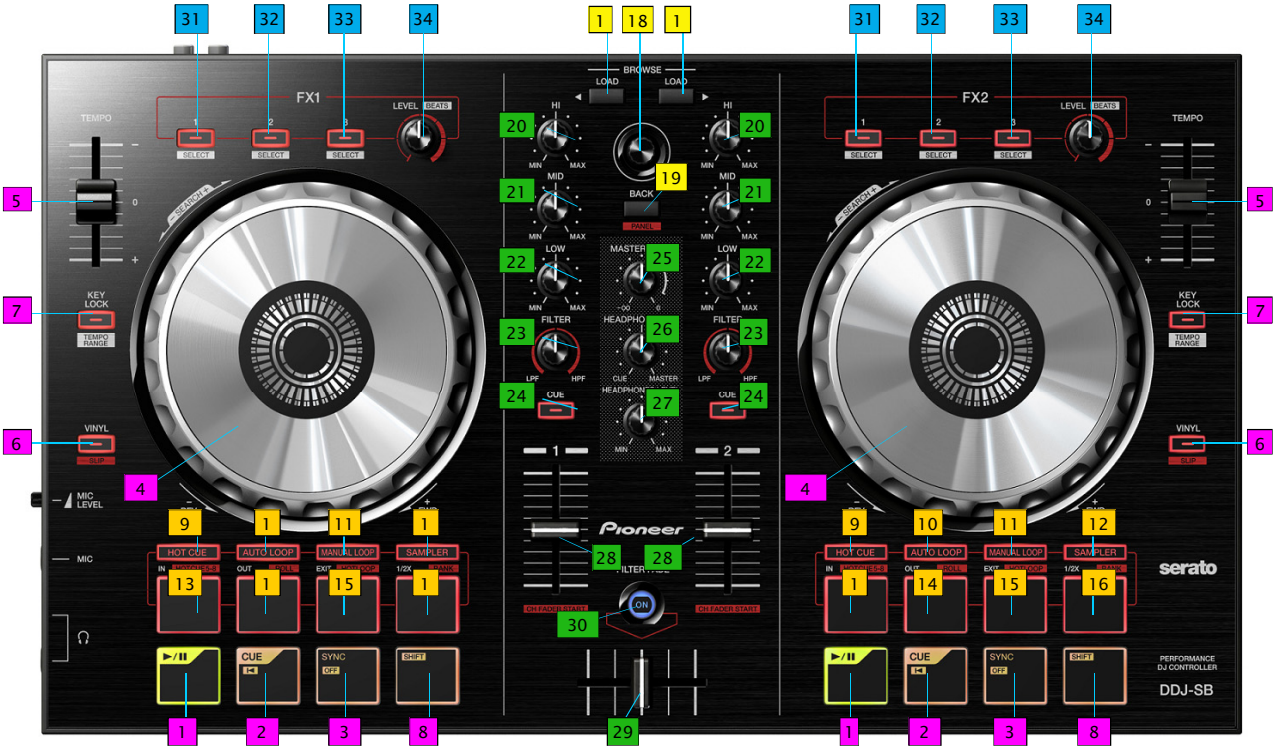

DDJ-SB

機能対応表 Virtual DJ

GROUP No.	名称	機能	+SHIFT
TRANSPORT			
1	PLAY/PAUSE	再生/一時停止	Stutter
2	CUE	キュー設定/再生、キューバック	トラックの先頭へ移動
3	SYNC	Sync	Tap
4	JOG	top plate: スクラッチ (Vinyl On) outer wheel: ピッチベンド (Vinyl Off)	サーチ
5	TEMPO	テンポ調整	
6	VINYL ON	Vinyl モード On/Off	スリッモード On/Off
7	KEY LOCK	キーロック On/Off	テンポレンジ切り替え
8	SHIFT	Shift	
BROWSE			
17	LOAD	ロード (アンロード:2秒間押下)	左: BPMでソート 右: Artistでソート
18	BROWSE	turn: ライブラリ スクロール press: フォルダ: サブフォルダを開く トラックリスト: Playlistにトラックを追加 フォルダトラックリスト間トグル	BROWSER pageに移動
19	BACK		BROWSER/SAMPLER/EFFECTS/RECORD ページ間トグル
MIXER			
20	HI	EQ High	
21	MID	EQ Mid	
22	LOW	EQ Low	
23	FILTER	チャンネルフィルター	
24	CUE	ヘッドホンモニター On/Off	-
25	MASTER LEVEL	Master Out 音量	
26	MIX	モニターバランス	
27	VOL	モニター音量	
28	CH FADER	チャンネルフェーダー	チャンネルフェーダースタート/ストップ/シンク
29	CROSSFADER	クロスフェーダー	
30	FILTER FADE	*1 フィルター フェイド On/Off	
EFFECT			
31	1	エフェクスのロット 1 On/Off	-
32	2	エフェクスのロット 1 前選択	-
33	3	エフェクスのロット 1 次選択	-
34	LEVEL	エフェクトパラメータ 1	エフェクトパラメータ 2